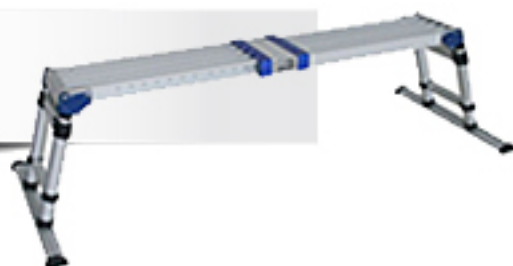

NEWS LINE

PEDANA ALLUMINIO
ALUMINIUM LADDER

€ 430,00

Art. 305A

CARRELO SALVASPAZIO
COMPACT TROLLEY

€ 240,00

Art. 309A

N.B. In vendita per mercato italia dal 01/01/2018

CARRELO "RONNY"
"RONNY" TROLLEY

€ 360,00

Art. 309C

RASTRELLIERA ORIZZONTALE
HORIZONTAL RACK

€ 490,00

Art. 314

CARRELO "CART ROLLER"
"CART ROLLER" TROLLEY

€ 450,00