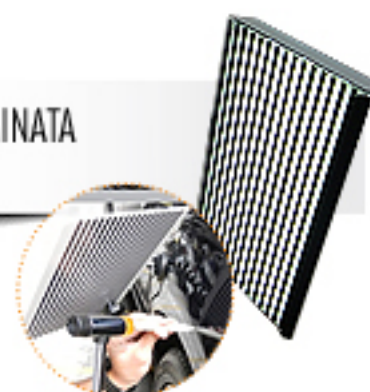

€ 58,00

Art. 461

KIT SUPPORTO DA TAVOLO
TABLE STAND KIT

€ 59,00

Art. 523

TAVOLETTA RETRO ILLUMINATA
BACK LIT TABLET

€ 258,00

Art. 537N